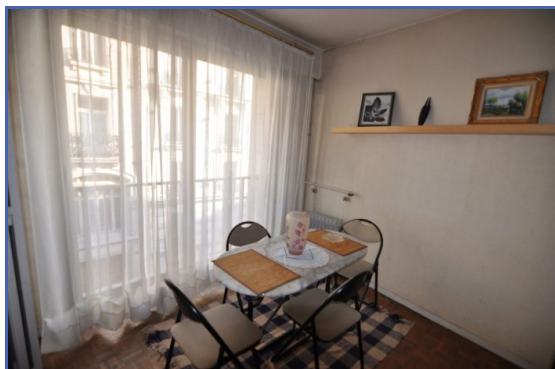

1 080 € /mois CC

33 m²

1 pièce

Paris

Type d'appartement	Studio
Surface	33.11 m ²
Pièces	1
Salle de bains	1
WC	1
Étage	3
État général	En bon état
Cuisine	Aménagée et équipée, Coin cuisine
Ameublement	Entièrement meublé
Ascenseur	Oui

Référence LA2696, Mandat N°1237 Proche métro Château d'eau et des commerces dans un quartier agréable, studio meublé de 33 m² au 3^{ème} étage avec ascenseur comprenant une entrée avec placards, pièce principale avec un coin cuisine aménagé et semi équipée (plaques de cuisson 2 feux électriques, frigo, salle de bains avec wc, chauffage mixte), dressing. Présence d'un gardien dans l'immeuble.